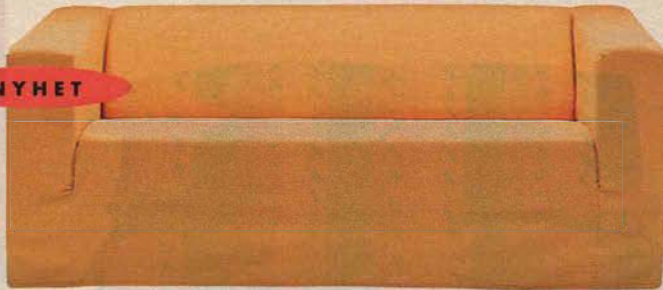

KLIPPAN bäddsoffa. Klädsel Alme gul i 100% bomull. Avtagbar och tvättbar klädsel. Vattentvätt 60°. 176x88 cm, höjd 68 cm. Sitt höjd 41 cm. Bäddmått 136x185 cm **3.595.-**